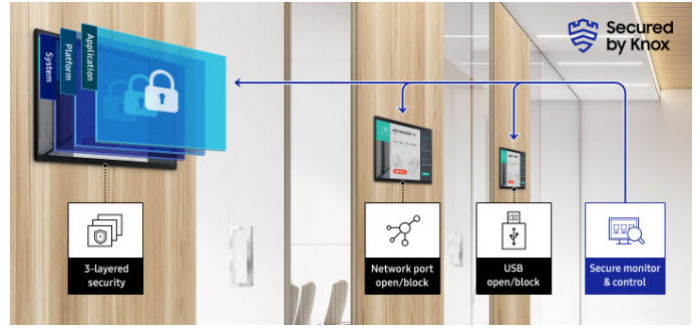

Center IR

Built-in Wifi

ควบคุมจอได้สะดวกสบาย

ตัวรับสัญญาณของรีโมทคอนโทรลอยู่ตรงกลางจอ ซึ่งต่างจากจอทั่วไป คุณสามารถควบคุมจอระยะไกลได้ง่ายและสะดวก มาพร้อม Wi-Fi ในตัวสามารถจัดการเนื้อหาและตัวจอได้อย่างสบาย

เหมาะสำหรับการใช้งานระดับมืออาชีพ

All-in-one Solution

ความปลอดภัยสูงสุด

มาพร้อมระบบรักษาความปลอดภัยจาก Knox ที่มอบความแข็งแกร่งสามชั้น Application, Platform, System นอกจากนี้ยังมีการป้องกันการควบคุมระยะไกลของเครื่อง่ายและพอร์ต USB อีกด้วย