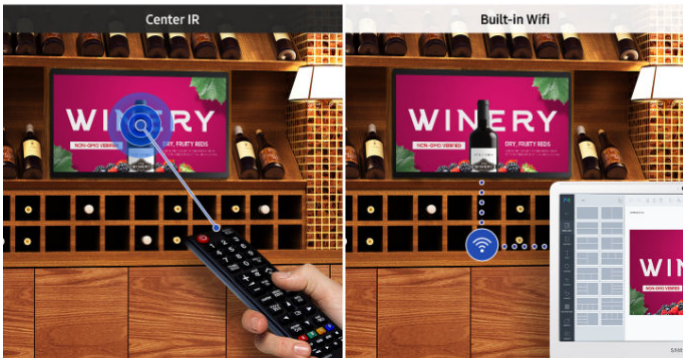

ขนาดจอเล็กกะทัดรัด บางเฉียบ ใช้สอยพื้นที่ได้อย่างมีประสิทธิภาพ เหมาะสมที่สุดสำหรับการติดตั้งที่ผนัง

* ความลึกของ QB24R-T 34.6 มม

MagicINFO S

Embedded media player

ครบจบในจอเดียว

มาพร้อมประสิทธิภาพอันทรงพลังของ MagicInfo S Player ทำให้เล่นไฟล์ภาพได้ต่อเนื่อง สั้นโหล ไม่สะดุด โดยไม่จำเป็นต้องต่ออุปกรณ์เล่นสื่อภายนอกให้ยุ่งยากอีกต่อไป

Center IR

Built-in Wifi

ควบคุมจอได้สะดวกสบาย

ตัวรับสัญญาณของรีโมทคอนโทรลอยู่ตรงกลางจอ ซึ่งต่างจากจอทั่วไป คุณสามารถควบคุมจอระยะไกลได้ง่ายและสะดวก มาพร้อม Wi-Fi ในตัวสามารถจัดการเนื้อหาและตัวจอได้อย่างสบาย